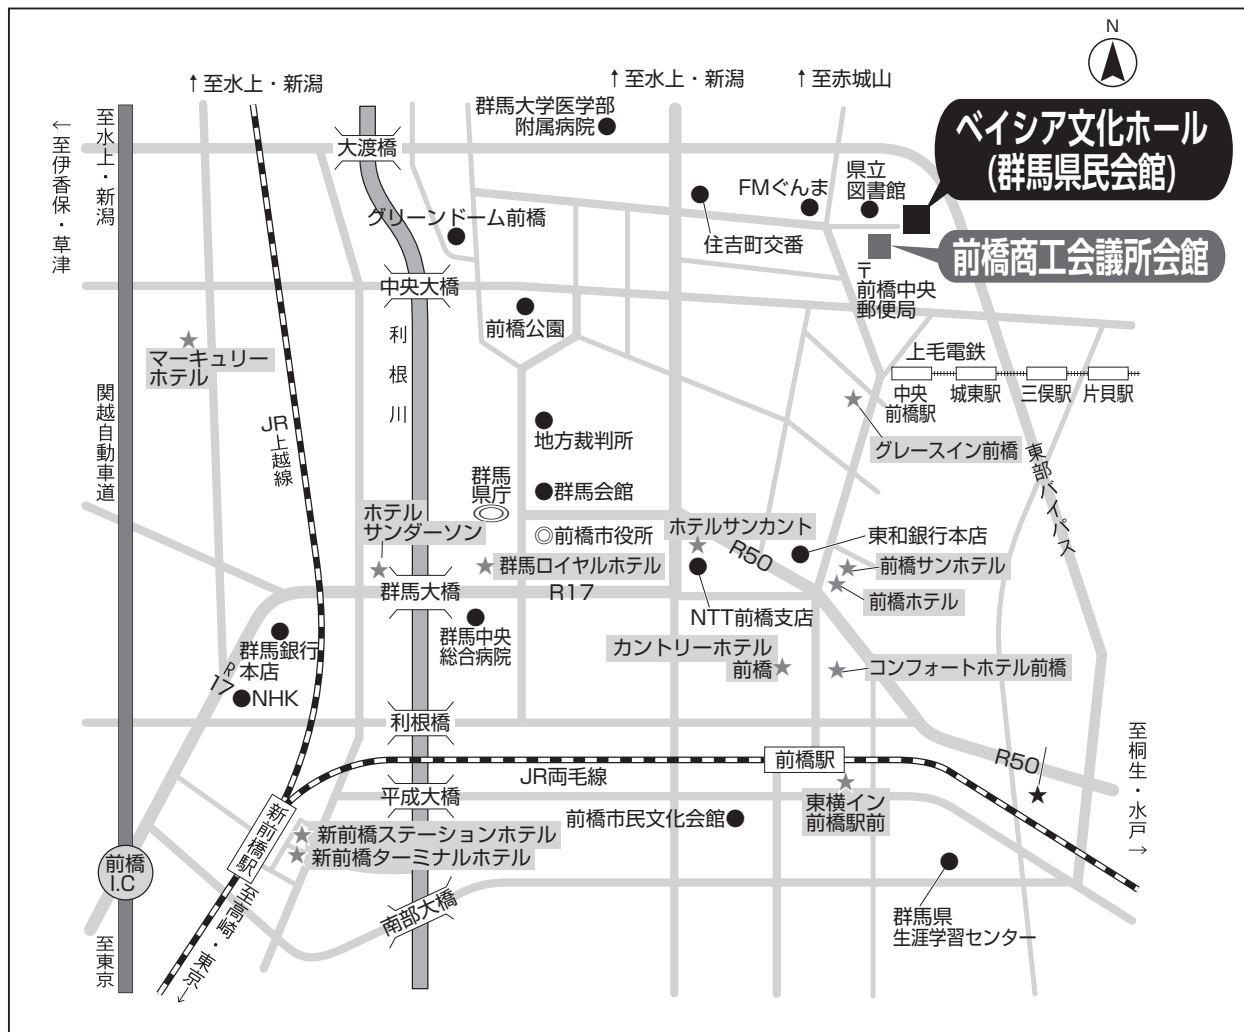

第70回 日本救急医学会関東地方会学術集会 第57回 救急隊員学術研究会 ベイシア文化ホールへのアクセス

【ベイシア文化ホール】

〒371-0017 群馬県前橋市日吉町1-10-1

【前橋商工会議所会館】

〒371-0017 群馬県前橋市日吉町1-8-1

■ 主な駅から高崎駅までの所要時間（新幹線等利用時）

- ・東京：約55分
- ・大宮：約30分
- ・宇都宮：約80分

■ 高崎駅から最寄り駅までの所要時間

- ・新前橋駅：約11分
- ・前橋駅：約15分

■ 新前橋駅からの所要時間

- ・タクシー：約20分（約2,000円）

■ 前橋駅からの所要時間

- ・タクシー：約10分（約1,000円）
- ・路線バス：約10分（片道150円）

【近隣の駐車場のご案内】

広瀬川サンワパーキング (約650m)

(市営パーク城東)

前橋市城東町2-3-8 TEL 027-234-2156

414台 24時間

ベイシア文化ホールから徒歩約10分

現在地
ベイシア文化ホール